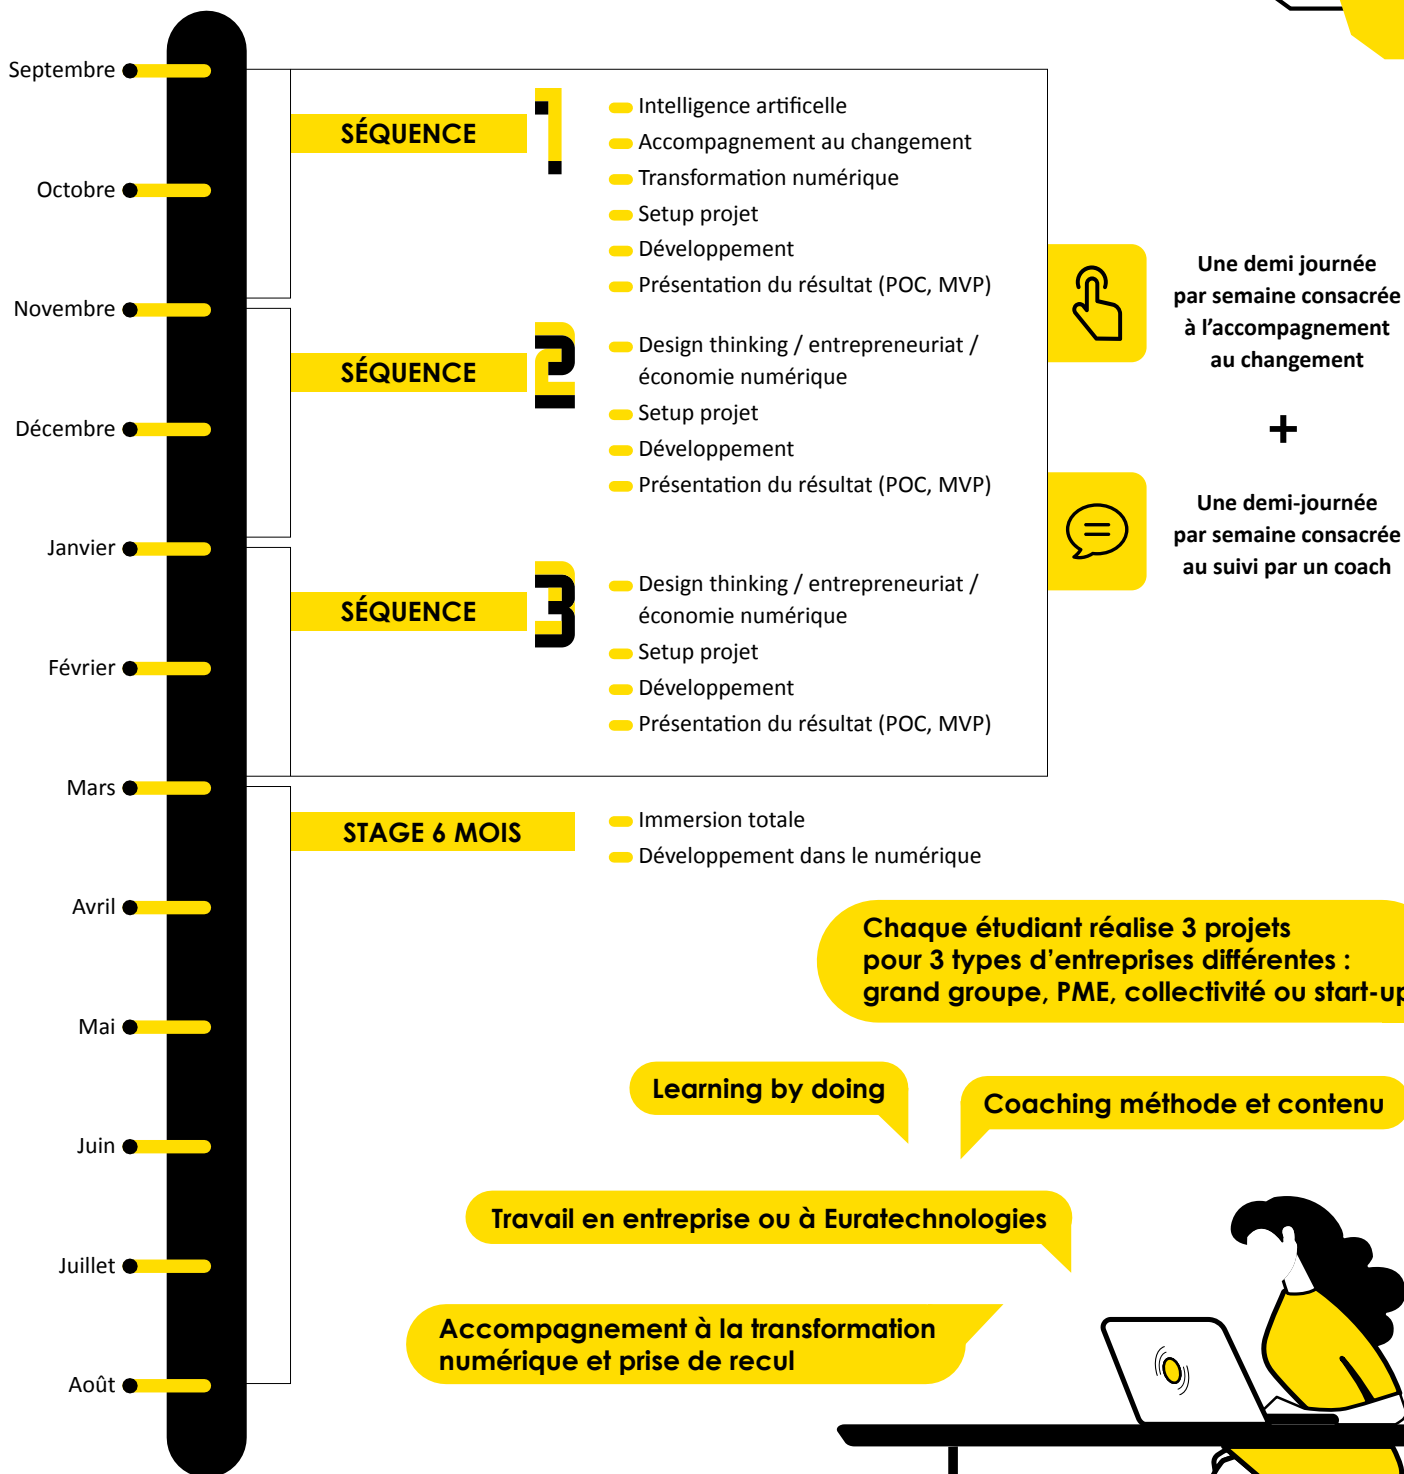

Le cursus Centrale Digital Lab sur le campus de Lille est organisé en 3 séquences de 8 semaines, suivies d'un stage de 6 mois