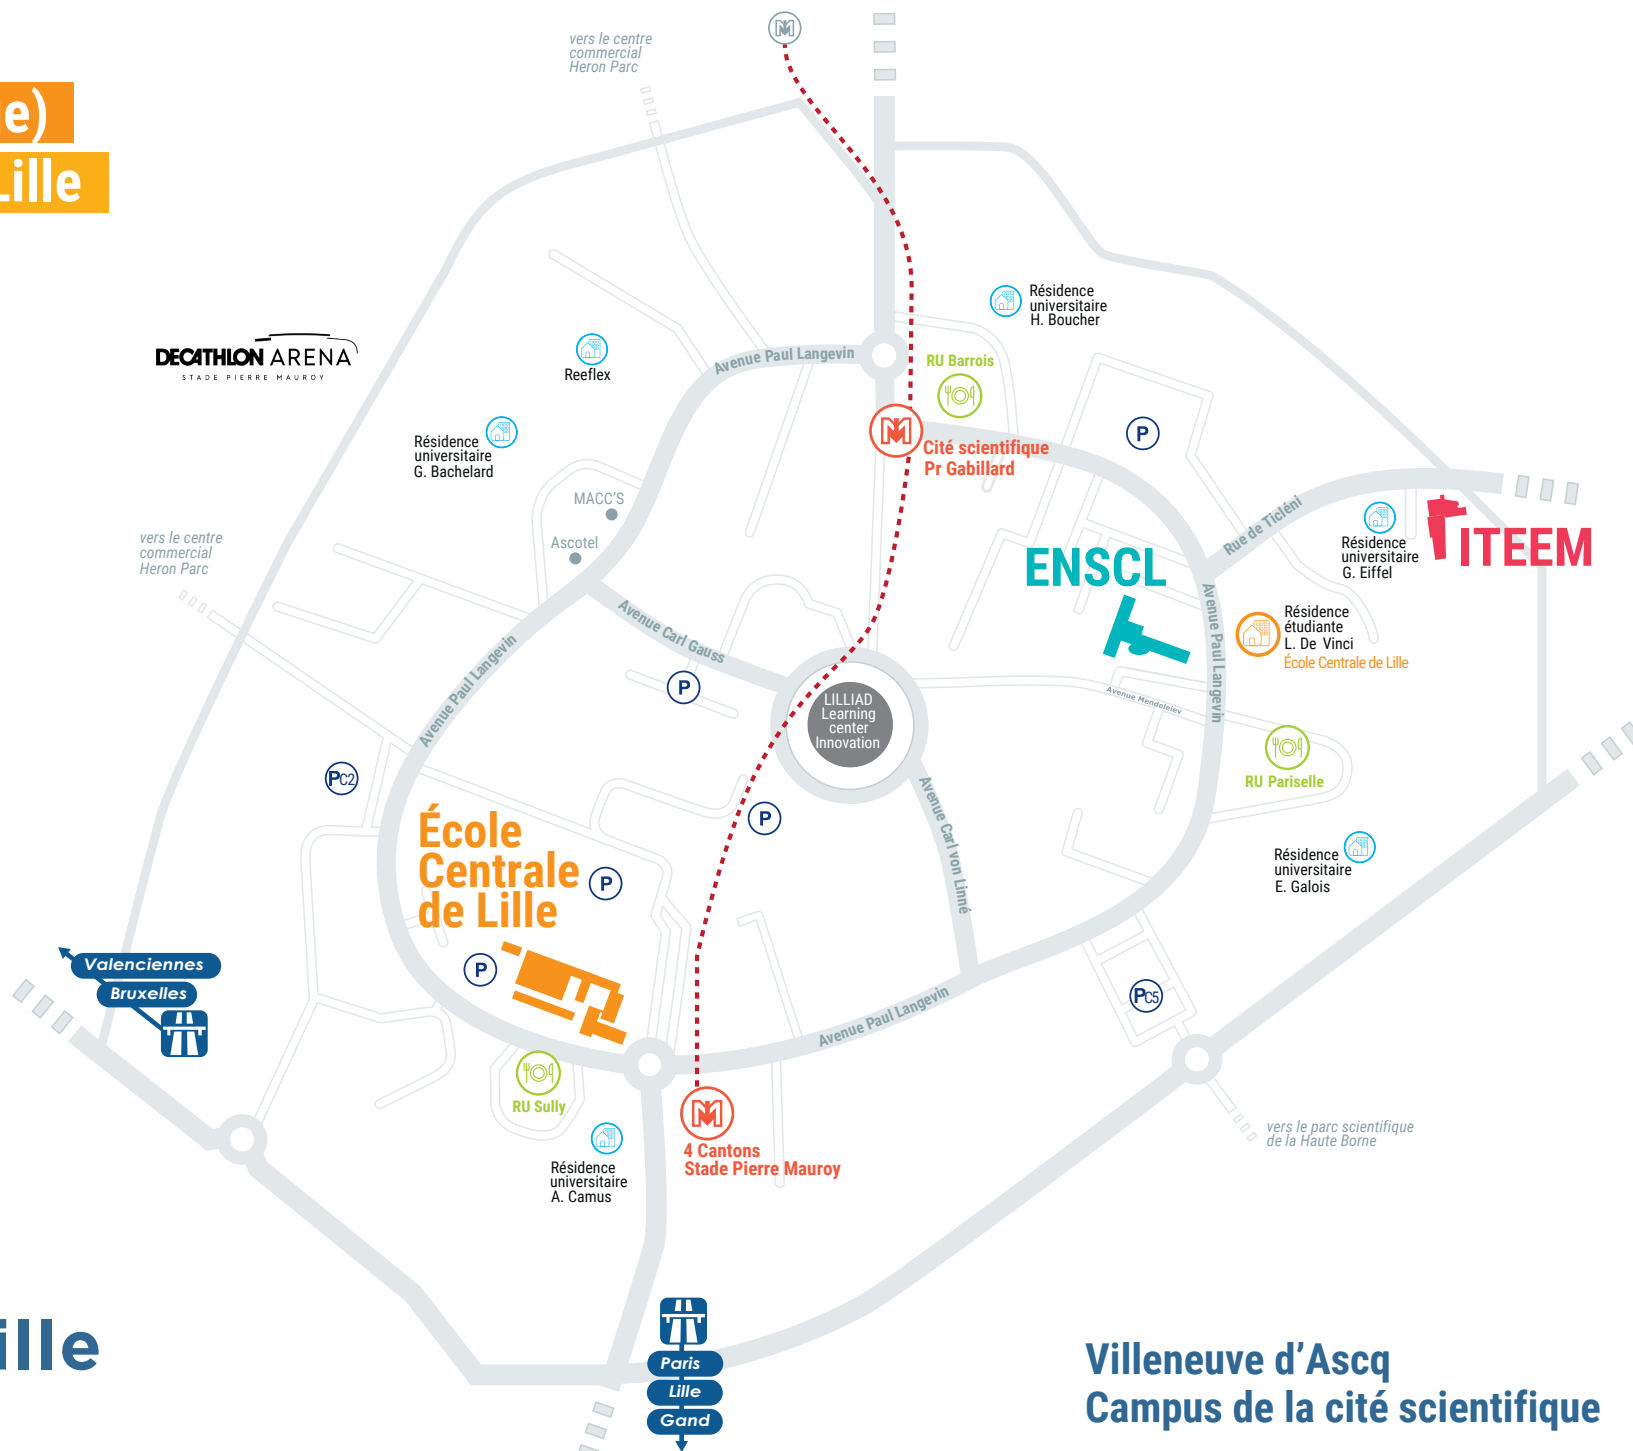

Centrale Lille (siège)

École Centrale de Lille

Avenue Paul Langevin
59651 Villeneuve d'Ascq
03 20 33 53 53

ITEEM

14 rue de Ticténi
59651 Villeneuve d'Ascq
03 20 33 53 91

ENSCL

Av. Mendeleiev
59651 Villeneuve d'Ascq
03 74 95 13 10

Centrale Lille (siège)

École Centrale de Lille

Avenue Paul Langevin
59651 Villeneuve d'Ascq

03 20 33 53 53

ITEEM

14 rue de Ticoléni
59651 Villeneuve d'Ascq

03 20 33 53 91

ENSCL