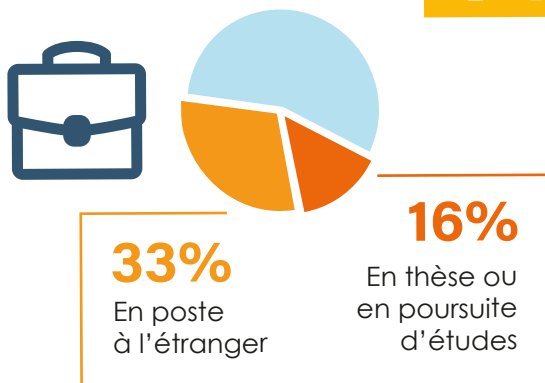

2019

Taux de réponses : 68%

Taux d'activité

91%

Salaire

€ 42,9 K€
brut/an

Délai avant 1^{er} emploi

87%

avant ou moins de 2 mois après l'obtention du diplôme

6%

de 2 à 4 mois après l'obtention du diplôme

7%

plus de 4 mois

Principaux métiers

2019

Taux de réponses : **68%**