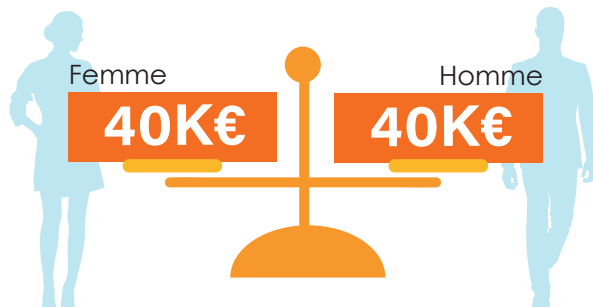

2020

Taux de réponse : **76%**

Enquête réalisée auprès de la promo 2020 4 mois après la sortie de l'école

Taux d'activité

86%

27%

En poste
à l'étranger

12%

En thèse ou
en poursuite
d'études

Salaire médian

Brut, hors prime en France

Délai avant 1^{er} emploi

78%

avant ou moins de 2 mois
après l'obtention du diplôme

16%

de 2 à 4 mois après
l'obtention du diplôme