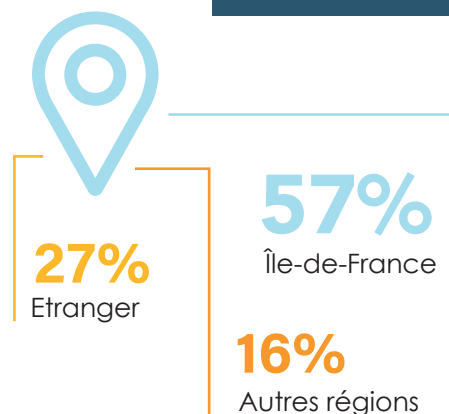

Localisation

18%

Société de conseil ou bureaux d'études

12%

Finance / assurance

10%

Activités informatiques et services d'information (TIC services)

8%

Energie

7%

Construction, BTP

6%

Industrie automobile, aéronautique, navale, ferroviaire

5%

Industrie des technologies de l'information et de la communication (TIC)

Principaux secteurs d'activité