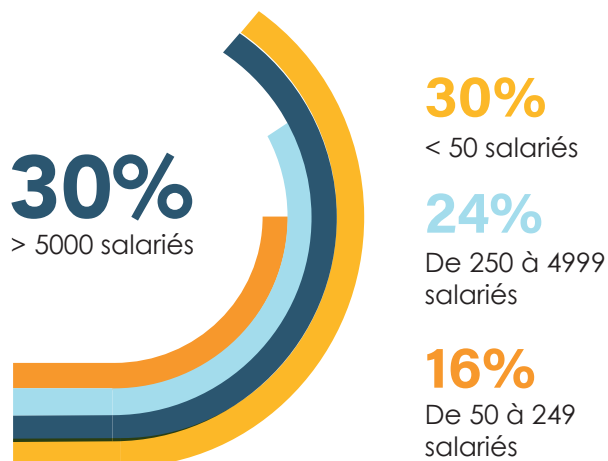

6%

plus de 4 mois

Principaux métiers

2020

Taux de réponse : **76%**

Enquête réalisée auprès de la promo 2020 4 mois après la sortie de l'école

Nature du contrat de travail

Taille des entreprises